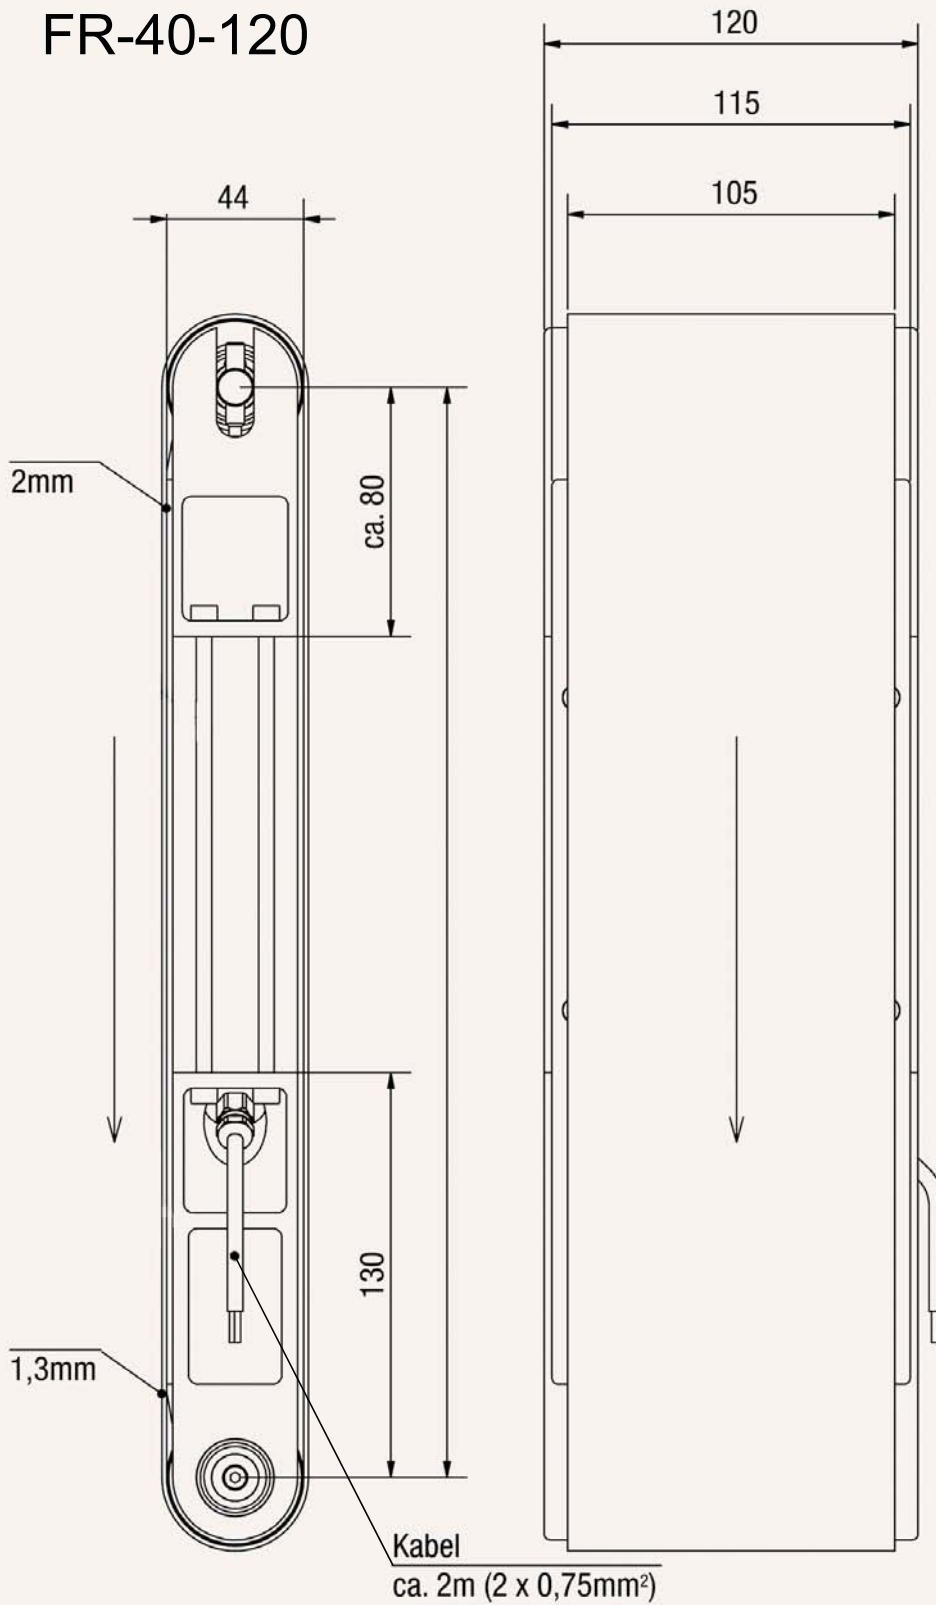

FR-40-80

BCK Holland B.V.

P.O. Box 62
5140 AB Waalwijk
[T] +31(0)416 673 880
[F] +31(0)416 673 888
sales@bckholland.com
www.bckholland.com

FR-40-120

BCK Holland B.V.

P.O. Box 62
5140 AB Waalwijk
[T] +31(0)416 673 880
[F] +31(0)416 673 888
sales@bckholland.com
www.bckholland.com