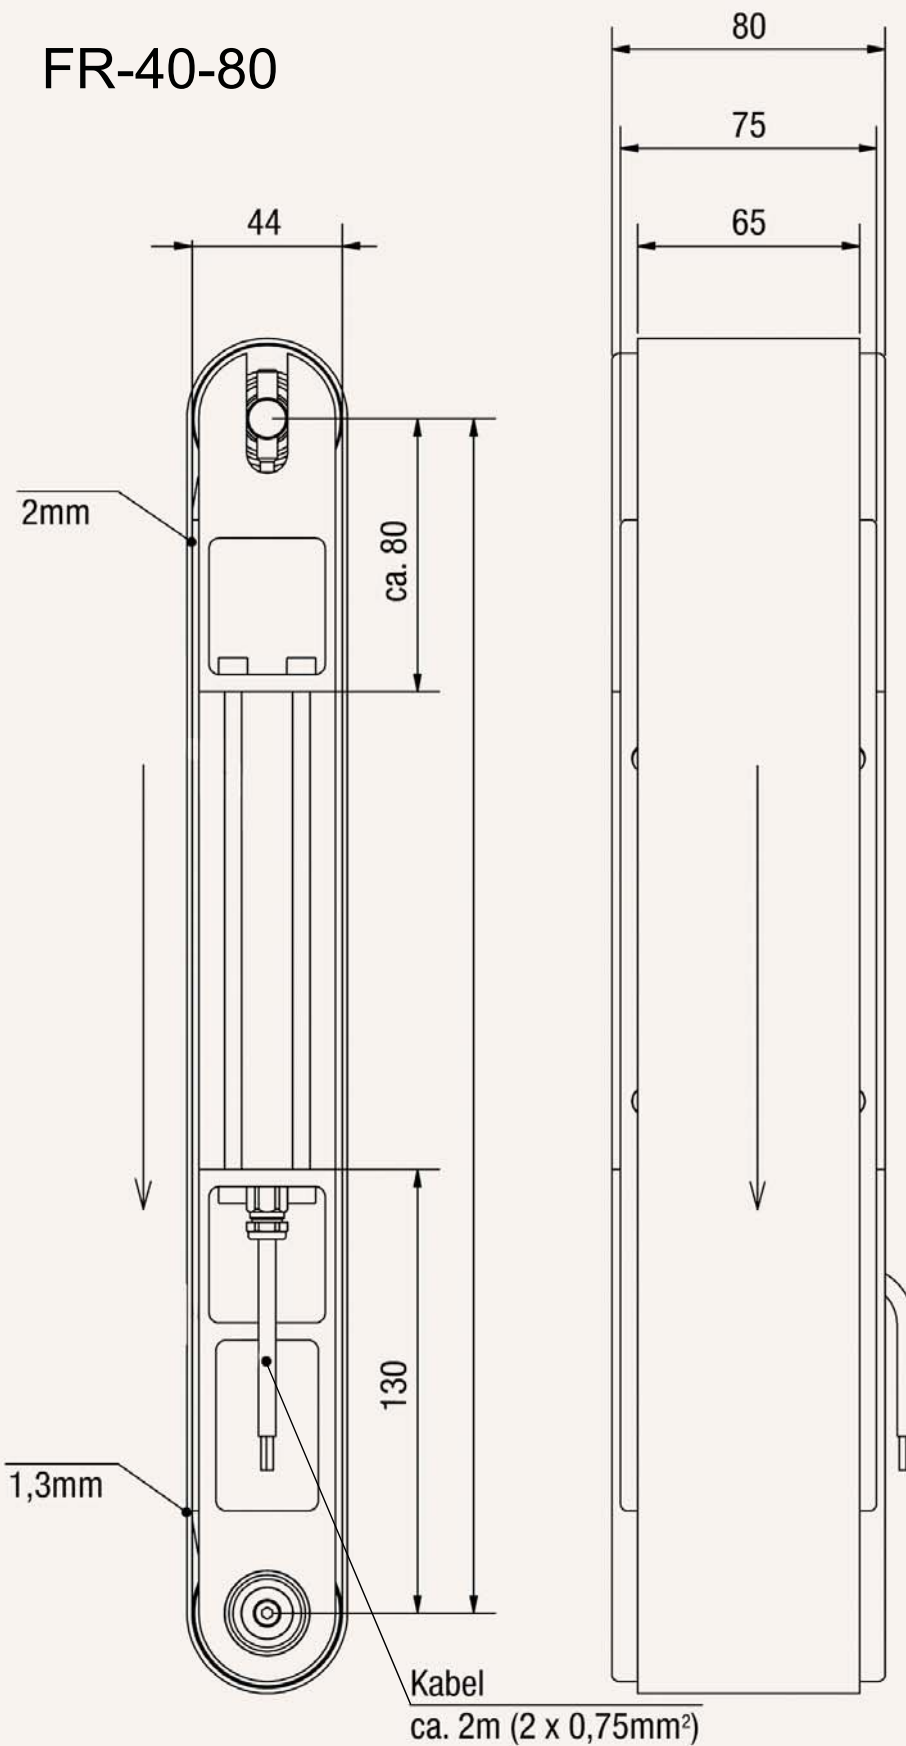

FR-40-80

BCK Holland B.V.

P.O. Box 62
5140 AB Waalwijk
[T] +31(0)416 673 880
[F] +31(0)416 673 888
sales@bckholland.com
www.bckholland.com

FR-40-120

BCK Holland B.V.

P.O. Box 62
5140 AB Waalwijk
[T] +31(0)416 673 880
[F] +31(0)416 673 888
sales@bckholland.com
www.bckholland.com