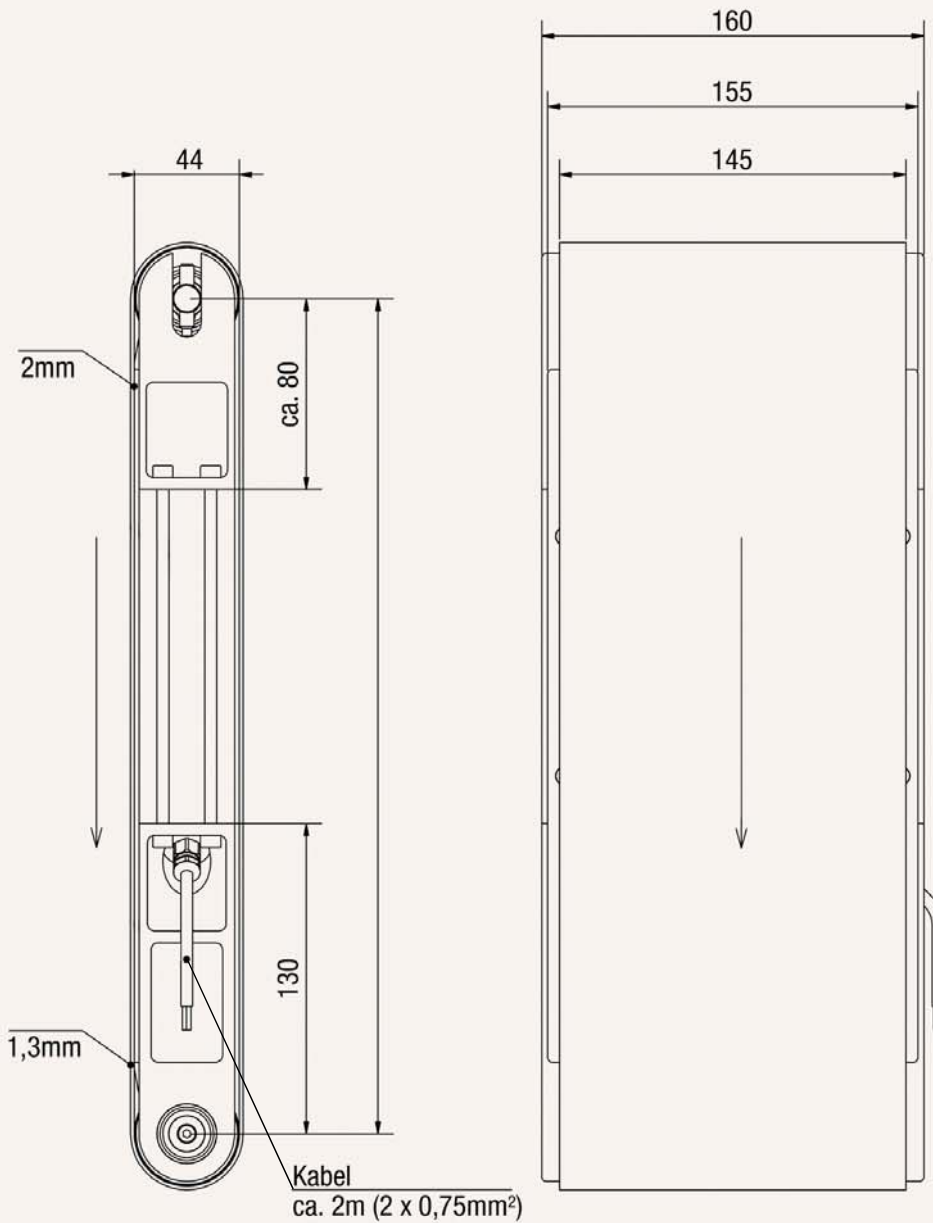

FR-40-160

BCK Holland B.V.

P.O. Box 62
5140 AB Waalwijk
[T] +31(0)416 673 880
[F] +31(0)416 673 888
sales@bckholland.com
www.bckholland.com