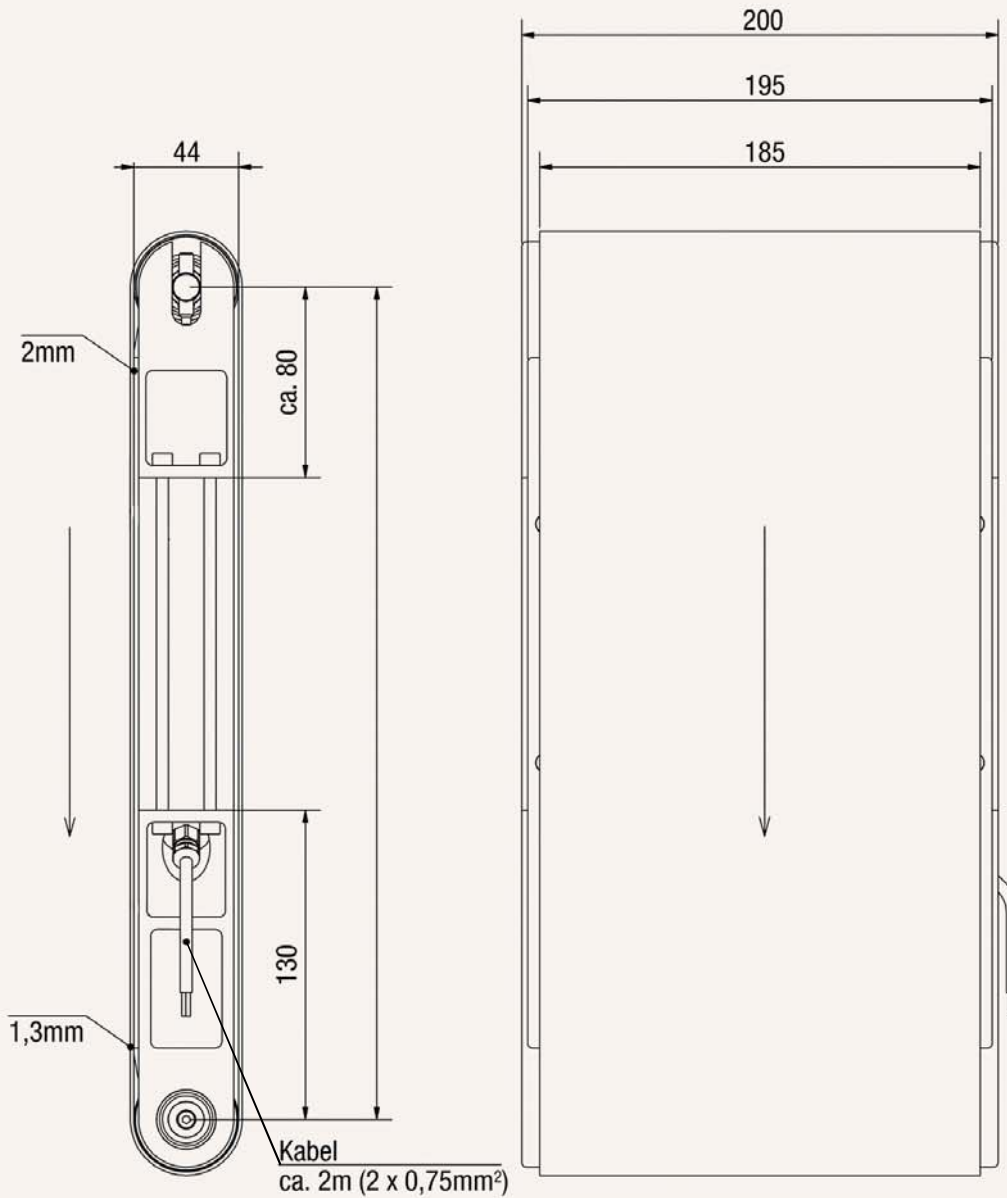

FR-40-200

BCK Holland B.V.

P.O. Box 62
5140 AB Waalwijk
[T] +31(0)416 673 880
[F] +31(0)416 673 888
sales@bckholland.com
www.bckholland.com