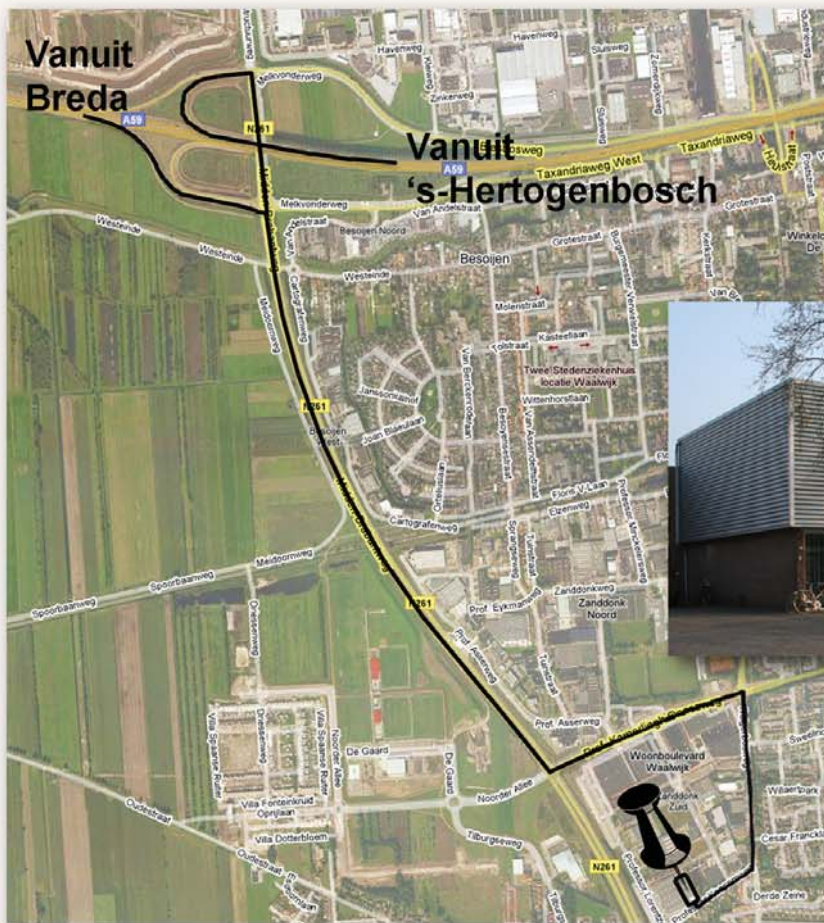

Routebeschrijving

A59, vanaf de richting Breda/Rotterdam

- Richting 's-Hertogenbosch.
- U neemt Afslag 37 Waalwijk-Tilburg.
- Aan het einde van de afslag bij de verkeerslichten gaat u rechtsaf, de N261 op richting Tilburg.
- Ga bij de volgende verkeerslichten linksaf de "Prof. Kamerlingh Onnesweg" in.
- Dan gaat u bij de tweede verkeerslichten rechtsaf de "Reigerbosweg" in.
- Ga aan het einde met de bocht mee naar rechts de "Prof. Keesomweg" in.
- Aan de rechterzijde bevindt zich het pand van BCK Holland B.V. (Nr. 6)

A59, vanaf de richting 's-Hertogenbosch

- Richting Waalwijk, Zierikzee.
- U neemt Afslag 37 Waalwijk-Tilburg.
- Aan het einde van de afslag bij de verkeerslichten gaat u rechtsaf, de N261 op richting Tilburg.
- Ga bij de tweede verkeerslichten linksaf de "Prof. Kamerlingh Onnesweg" in.
- Dan gaat u bij het tweede verkeerslicht rechtsaf de "Reigerbosweg" in.
- Ga aan het einde met de bocht mee naar rechts de "Prof. Keesomweg" in.
- Aan de rechterzijde bevindt zich het pand van BCK Holland B.V. (Nr. 6)